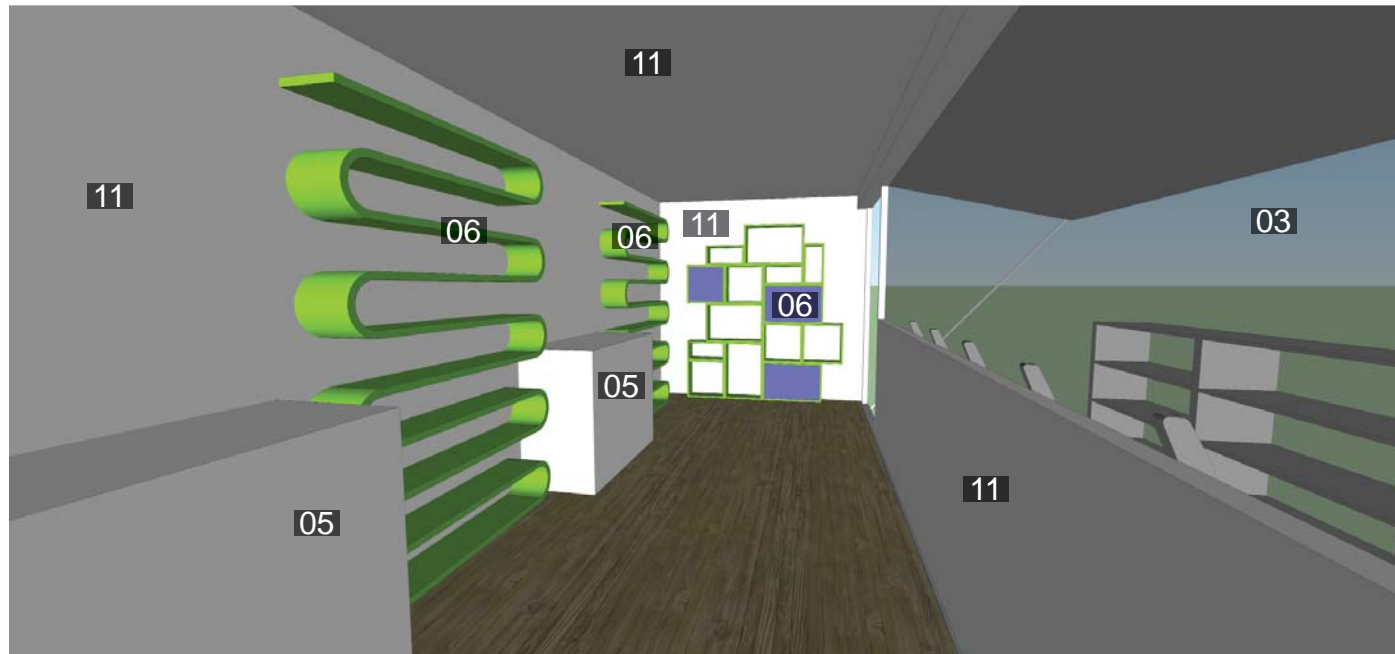

Perspectiva

Vista Frontal

Interior

Leyenda:

- 01. Cerramiento exteriores en Denglass
- 02. Mobiliario Exterior
- 03. Ventana vidrio o policarbonato, en esta se podra usar microperforado con la marca
- 04. Cubierta tensil con lona u otro material
- 05. Cambiadores para Bebes

Vista con Cerramientos

- 06. Mobiliario Interno
- 07. Cortinas de acero
- 08. Estructura para retraer cortinas de acero
- 09. Moldura de Aluminio u otro material
- 10. Estructura para cubierta tensil
- 11. Cerramientos internos en Gypsum

Diseño propiedad de:

**Intermodal & Container Service S.A.**

Perspectiva

Interior

Leyenda:

- 01. Cerramientos internos en Gypsum
- 02. Mobiliario Interno
- 03. Cajones con llave para equipo de audio y otros.
- 04. Cubierta tensil con lona u otro material
- 05. Piso laminado

Vista con Cerramientos

- 06. Cortinas de acero
- 07. Moldura de Aluminio u otro material
- 08. Estructura para retraer cortinas de acero
- 09. Estructura para cubierta tensil
- 10. Espacio para Planta eléctrica