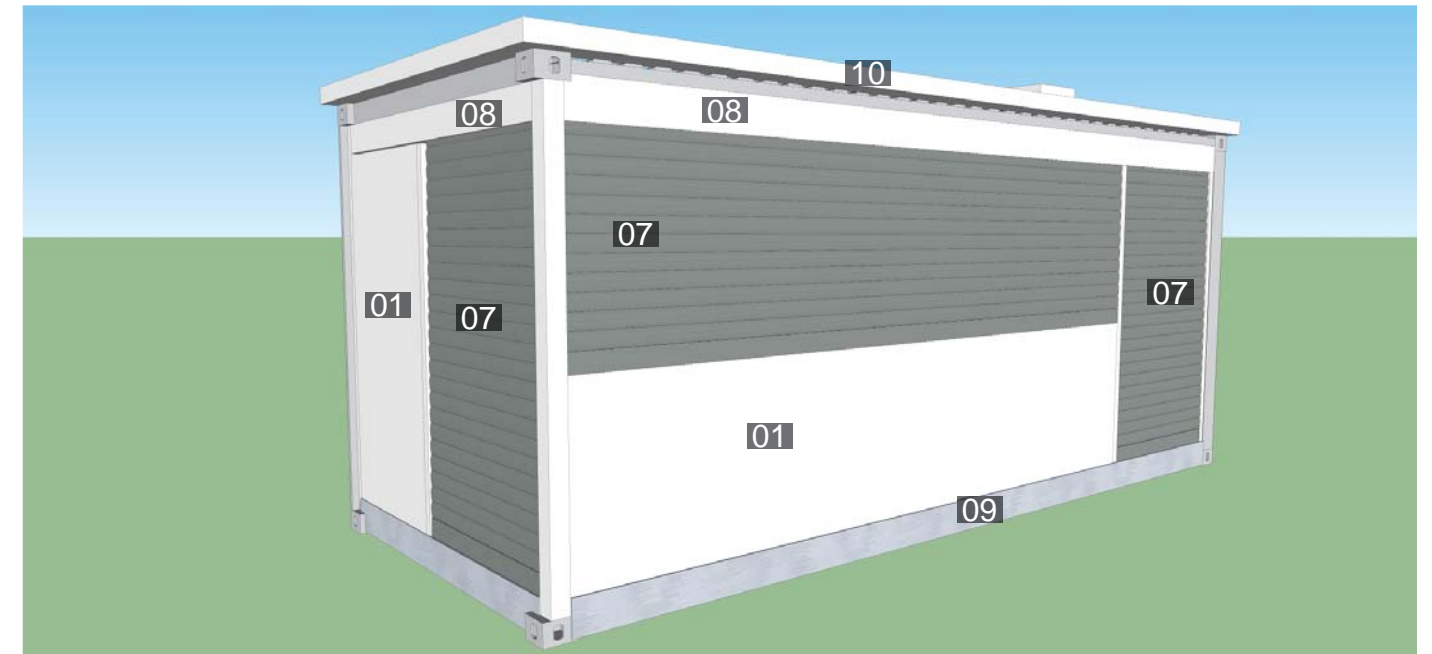

Perspectiva

Vista Frontal

Interior

Leyenda:

- 01. Cerramiento exteriores en Denglass
- 02. Mobiliario Exterior
- 03. Ventana vidrio o policarbonato, en esta se podra usar microperforado con la marca
- 04. Cubierta tensil con lona u otro material
- 05. Cambiadores para Bebes

Vista con Cerramientos

- 06. Mobiliario Interno
- 07. Cortinas de acero
- 08. Estructura para retraer cortinas de acero
- 09. Moldura de Aluminio u otro material
- 10. Estructura para cubierta tensil
- 11. Cerramientos internos en Gypsum

Diseño propiedad de:

**Intermodal & Container Service S.A.**

Perspectiva

Interior

Leyenda:

- 01. Cerramientos internos en Gypsum
- 02. Mobiliario Interno
- 03. Cajones con llave para equipo de audio y otros.
- 04. Cubierta tensil con lona u otro material
- 05. Piso laminado