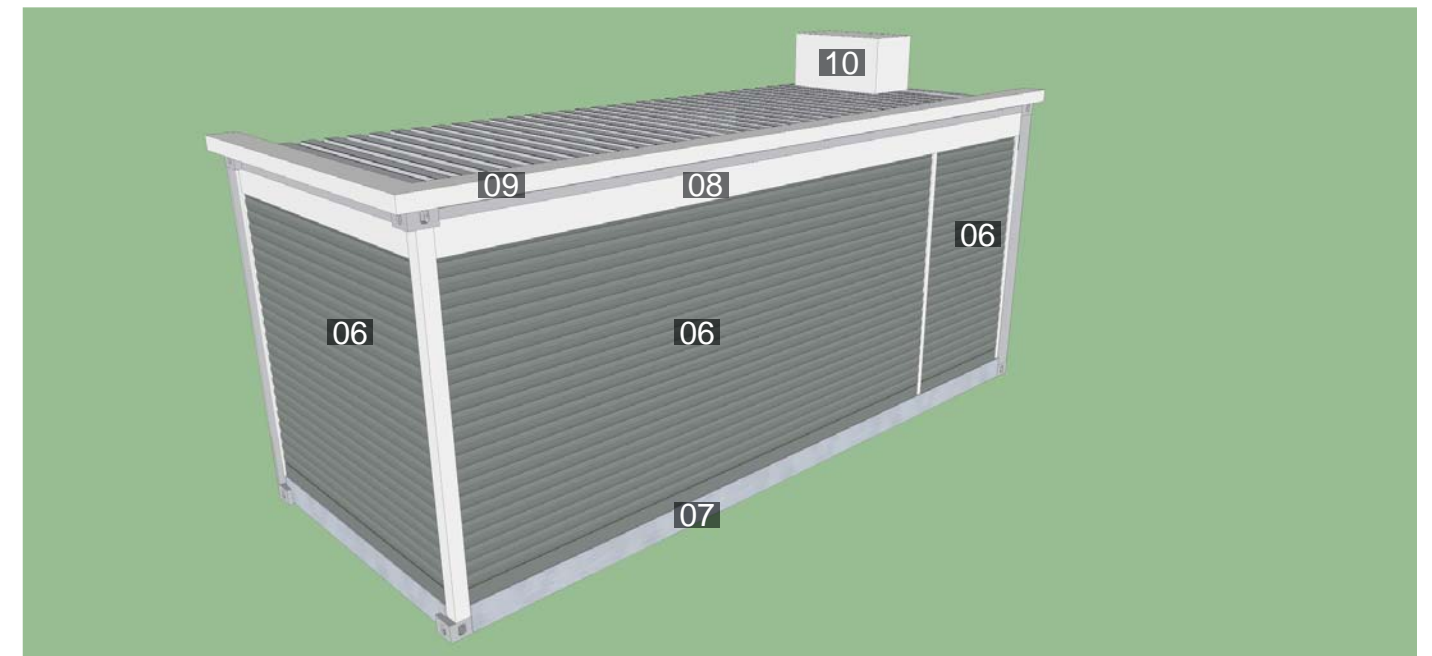

Diseño propiedad de:

**Intermodal & Container Service S.A.**

Perspectiva

Interior

Leyenda:

- 01. Cerramientos internos en Gypsum
- 02. Mobiliario Interno
- 03. Cajones con llave para equipo de audio y otros.
- 04. Cubierta tensil con lona u otro material
- 05. Piso laminado